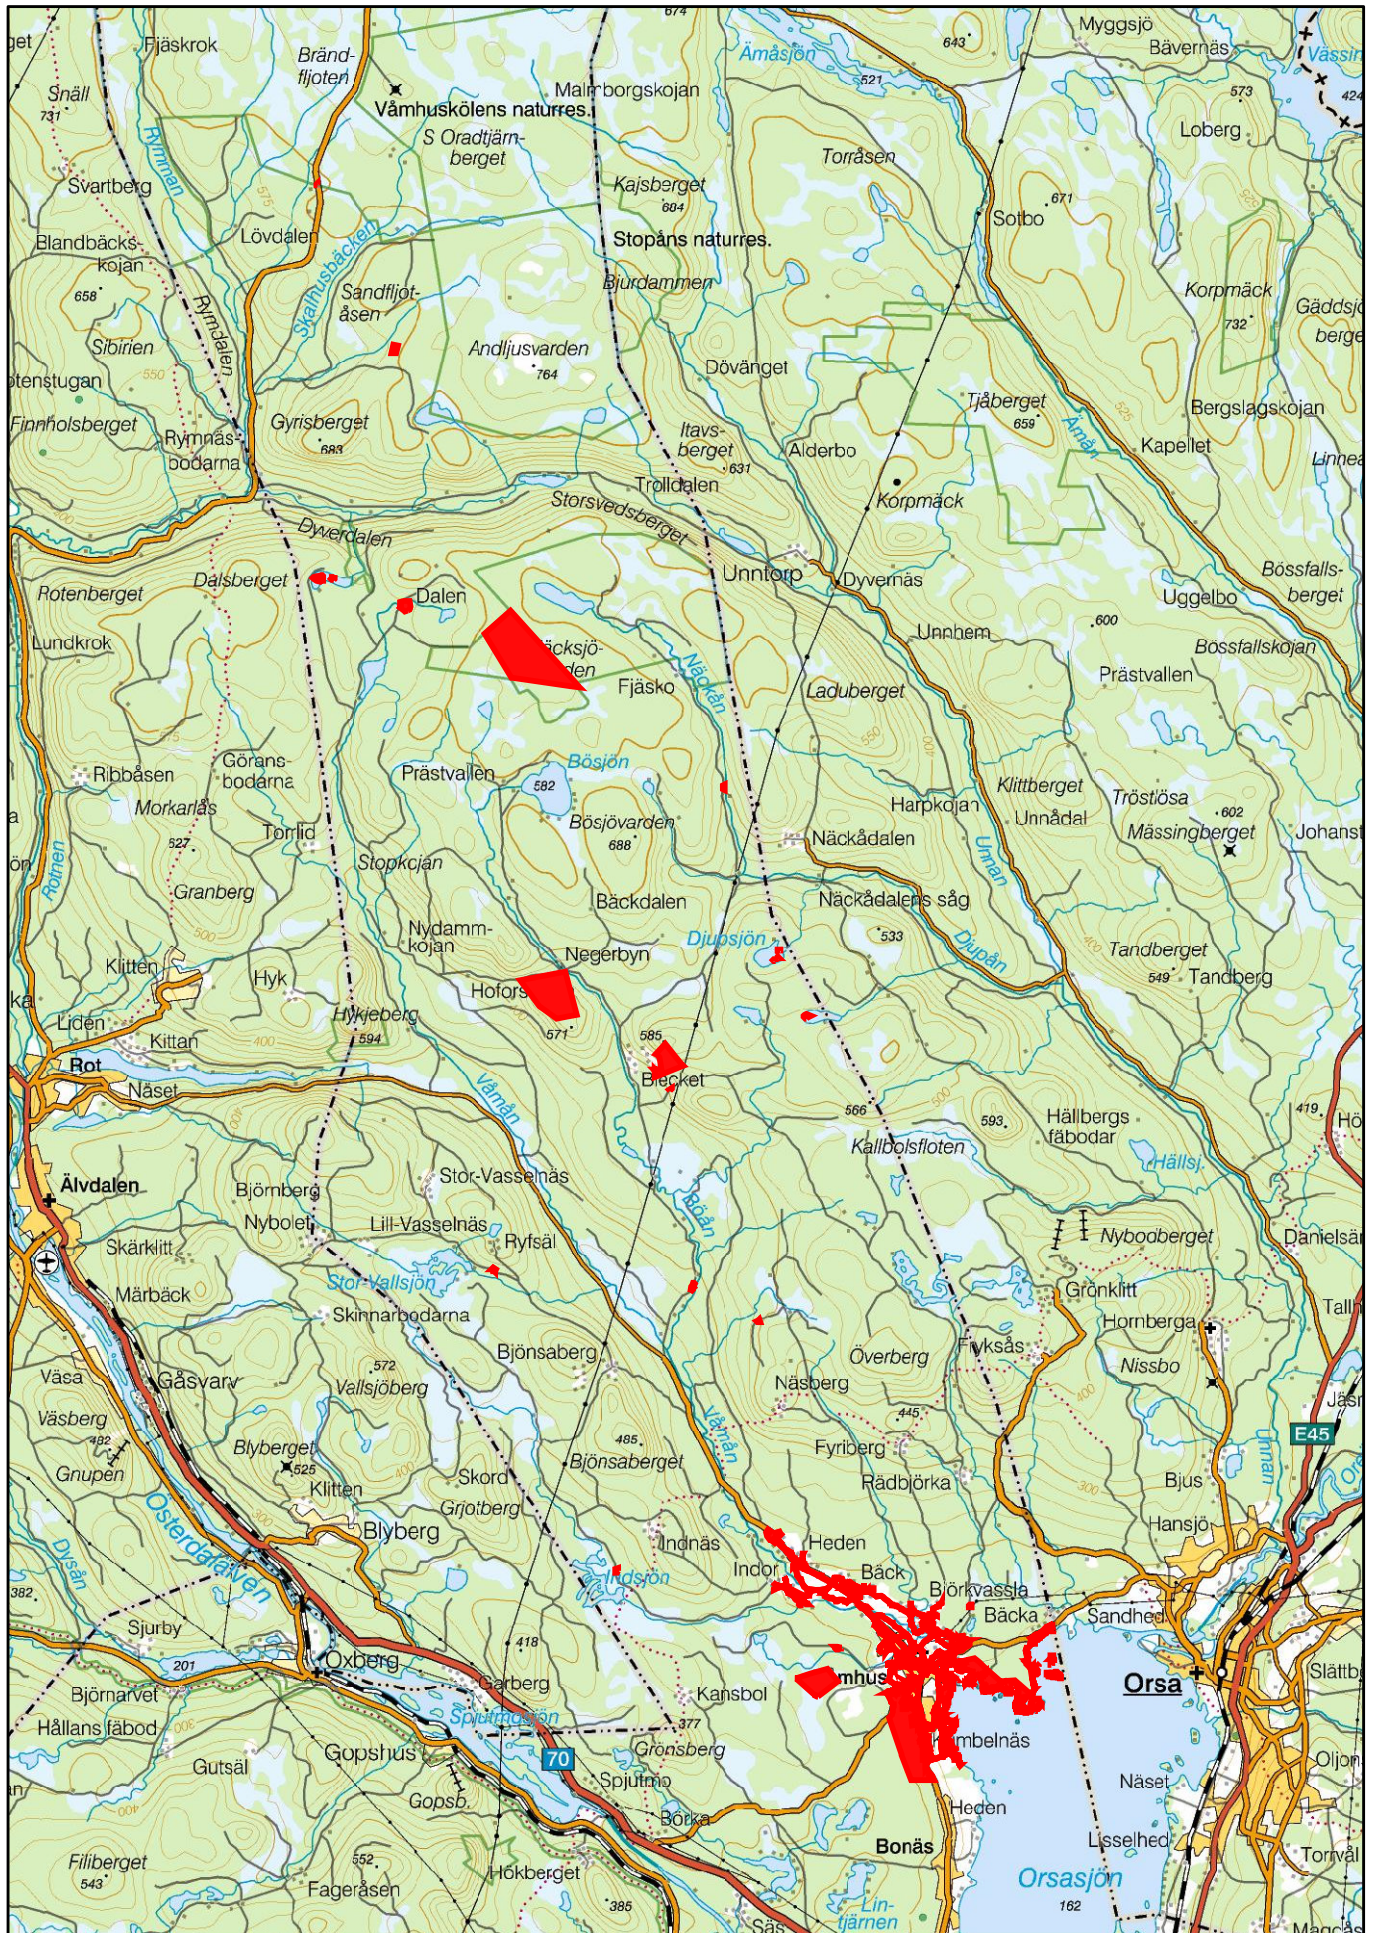

Översikt Våmhus sockensamf. innehav

Kartans mittpunktskoordinat:
 SWEREF99TM (N, E) 6794602, 465509
 WGS84 (Lat, Lon) 61.28410, 14.35654

Utskriftsdatum: 2016-09-27

Kartprojektion: SWEREF99-TM
 Bakgrundskartan ur allmänt kartmaterial
 © Lantmäteriet 109/2037.